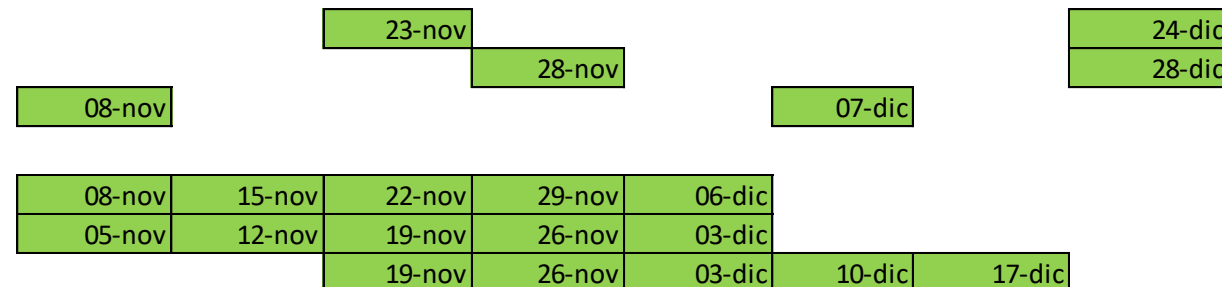

Tv, Stampa e Web

27/10- 2/11	3/11- 9/11	10/11- 16/11	17/11- 23/11	24/11- 30/11	1/12- 7/12	8/12- 14/12	15/12- 21/12	22/12- 28-12

TV

TV2000	spot 15"	
FOX LIFE	spot 15"	49
FOX LIFE+1	spot 15"	49
FOX CRIME	spot 15"	34
FOX CRIME+1	spot 15"	34
FOX CRIME+2	spot 15"	40

CONTINUATIVA

49
49
34
34
40

STAMPA

Mensili

SILHOUETTE DONNA	PAGINA INTERA	2
COSE DI CASA	PAGINA INTERA	2
CUCINARE BENE	PAGINA INTERA	2

Settimanali

VIVERSANI E BELLI	PAGINA INTERA	5
TELE SETTE	PAGINA INTERA	5
CI PIACE CUCINARE	PAGINA INTERA	5

SITI INTERNET PRS

RADIO LATTEMIELE	banner+post
OROSCOPO ASTRA	
OK SALUTE	

CONTINUATIVA
CONTINUATIVA
CONTINUATIVA